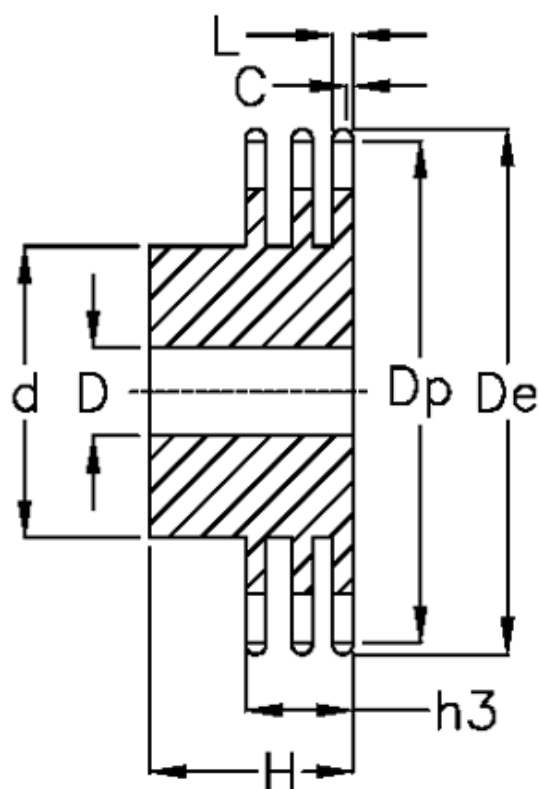

Varenummer: 616013009021
Beskrivelse: Navhjul 20 B-3 Z=21 triplex
forboret

Mål

Antal tænder	= 21
C	= 3.5
d	= 140
D	= 25±0,5
De	= 228.2
Dp	= 213.04
For kædebetegnelse	= 20 B-3
For kæde størrelse	= 1 1/4" x 3/4"

H	= 115
h3	= 91
L	= 18.2